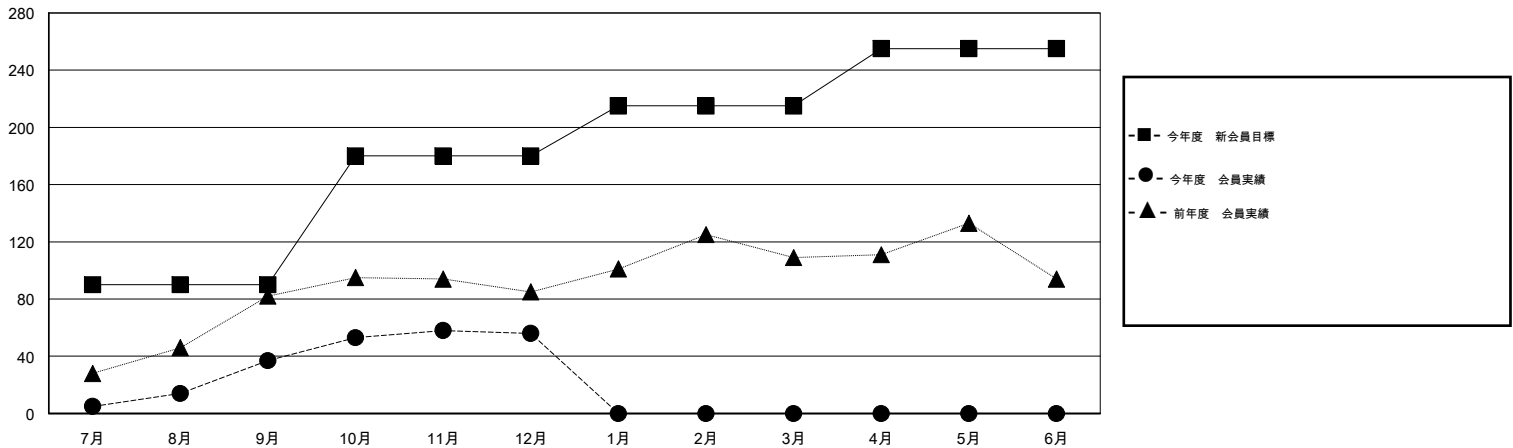

MONTHLY MEMBERSHIP PROGRESS REPORT

District 337 E

Results as of: 12/31/2016

GMT: Masayoshi Maruyama

地域 JAPAN

GMT会則地域 5-Jap

クラブ				
結果 : 2016-2017				
四半期	新クラブ目標	新クラブ	解散クラブ	純増 / 減
7月/8月/9月	0	0	0	0
10月/11月/12月	0	0	0	0
1月/2月/3月	0	0	0	0
4月/5月/6月	1	0	0	0

名				
結果 : 2016-2017				
四半期	新会員目標	チャーターメン バー / 新会員	退会者	純増 / 減
7月/8月/9月	90	74	37	37
10月/11月/12月	90	38	19	19
1月/2月/3月	35	0	0	0
4月/5月/6月	40	0	0	0

新クラブ目標及び実績累計

会員目標及び実績累計

解散クラブ: 0	35 CLUBS OF 58 一名以上の新会員を登録	男女別
退会者		男性 1,481 (81.28%)
物故会員 9		女性 341 (18.72%)
クラブ解散 0	健康診断データはこちら	家族会員 472
その他 47		世帯主 217
合計 56		世帯主以外 255